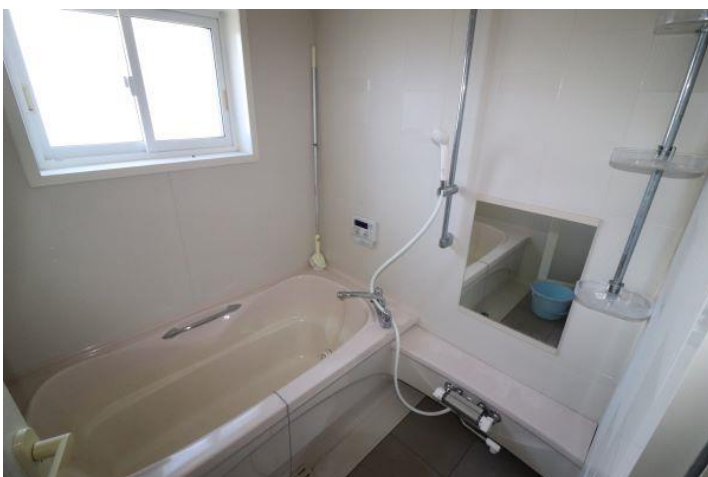

花輪字荒屋敷118-12

外観

居間

居間

和室A

和室C

洋室C

花輪字荒屋敷118-12

台所

洗面台

浴室

トイレ