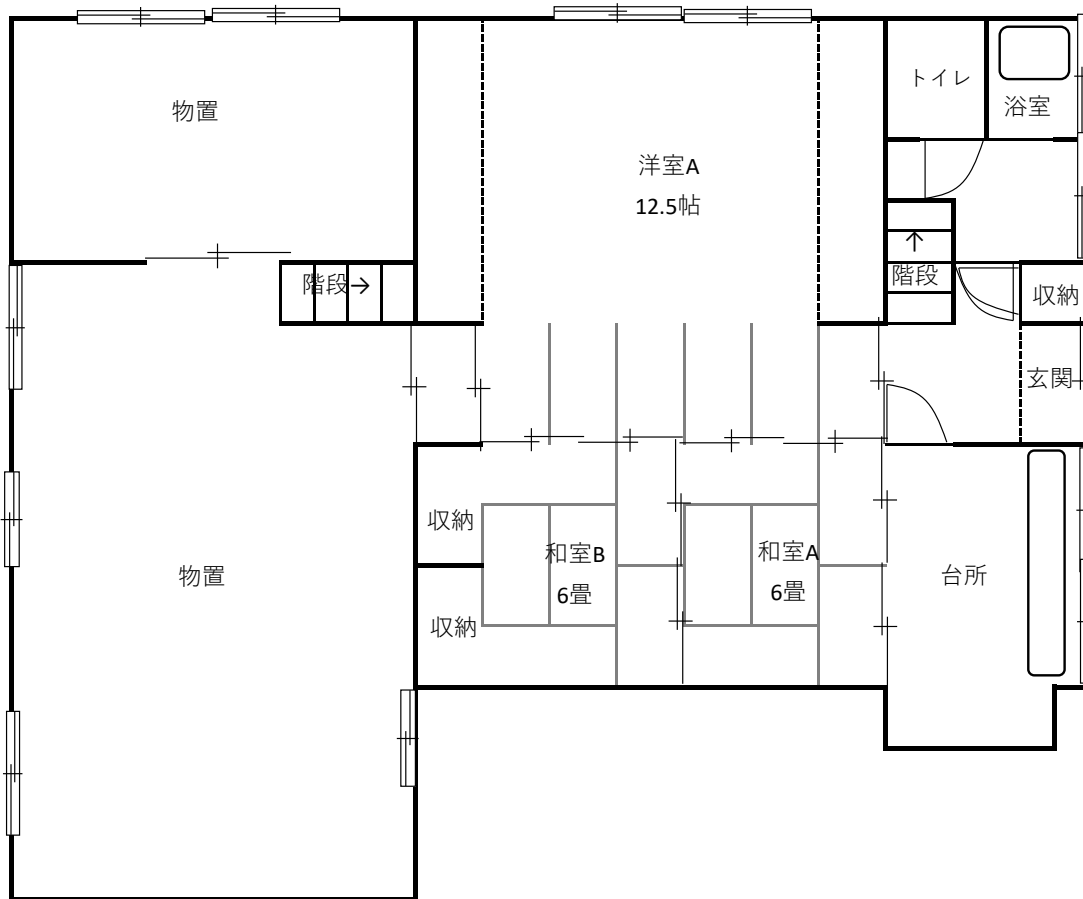

十和田毛馬内字古下夕37

1F

2F